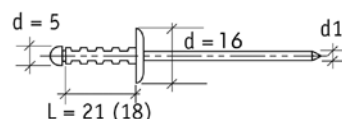

Resoplan- und Trespa Blindniete mit farbiger Kopflackierung

Blindnieten-Alu/Niro / - DIN 7337 Kopf farbige lackiert
VE = 500 St. Verarbeitung mit Sonderlehrenmundstück

Schaftlänge mm	Preis Euro / 100 Stck.
5 x 16 - K 16	25,55
5 x 18 - K 16	26,95
5 x 21 - K 16	28,95
Bei einer Bestellmenge unter 1000 Stck. werden Rüstkosten berechnet!