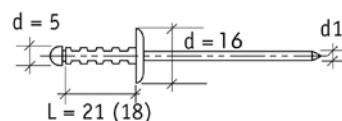

BEFESTIGUNGSZUBEHÖR FÜR BALKON- UND FASSADENPLATTEN

BRUTTO PREISLISTE / 04/2008

Resoplan- und Trespa Blindniete mit Abdeckkappe

Blindnieten-Alu/Stahl / verzinkt blank - DIN 7337
VE = 500 St. Verarbeitung mit Sonderlehrenmundstück

Schaftlänge mm	Preis Euro / 100 Stck.
5 x 16 - K 16	13,50
5 x 18 - K 16	15,50
5 x 21 - K 16	17,50
Abdeckkappen für Blindnieten passend zu Resoplan- und Tresaplatten	4,90