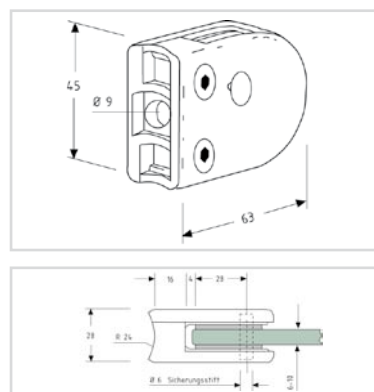

BEFESTIGUNGSZUBEHÖR FÜR BALKON- UND FASSADENPLATTEN / RAHMENPROFILE

BRUTTO PREISLISTE / 01/2007

Klemmbefestigung an Rundrohr /
ETB- und TÜV geprüfte Qualität,
für 6 mm, 8 mm und 10 mm Plattenstärke, für VSG/ESG

Art.-Nr.:	Farbe/Ausführung	Preis Euro / Stck.
Modell 22	zink roh	7,67
	weiß	9,71
	braun	auf Anfrage
	Edelstahlfinish	auf Anfrage
	Edelstahl V4A	21,92