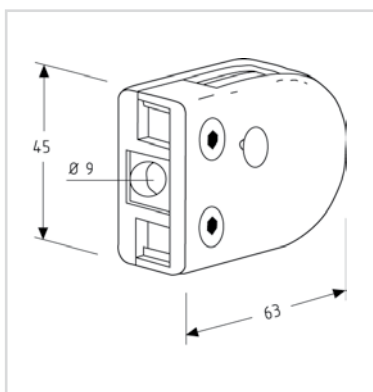

BEFESTIGUNGSZUBEHÖR FÜR BALKON- UND FASSADENPLATTEN

BRUTTO PREISLISTE / 01/2007

Klemmbefestigung an Vierkantrohr /
ETB- und TÜV geprüfte Qualität,
für 6 mm, 8 mm und 10 mm Plattenstärke, für VSG/ESG

Art.-Nr.:	Farbe/Ausführung	Preis Euro / Stck.
Modell 22	zink roh	7,67
	weiß	9,71
	braun	auf Anfrage
	Edelstahlfinish	auf Anfrage
	Edelstahl V4A	21,92