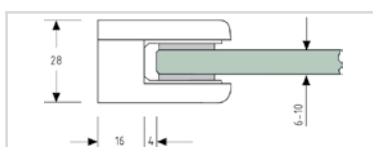

Klemmbefestigung an Vierkantrohr /
ETB- und TÜV geprüfte Qualität,
für 6 mm, 8 mm und 10 mm Plattenstärke, für VSG/ESG

Art.-Nr.:	Farbe/Ausführung	Preis Euro / Stck.
Modell 21	zink roh	6,49
	weiß	7,21
	braun	auf Anfrage
	Edelstahlfinish	auf Anfrage
	Edelstahl V4A	19,68

*Bitte beachten Sie das Acrylglas und Makrolon / Polycarbonat keine ETB Prüfung haben. Es ist zwingend erforderlich eine zusätzliche Absturzsicherung laut Gesetzgeber anzubringen.