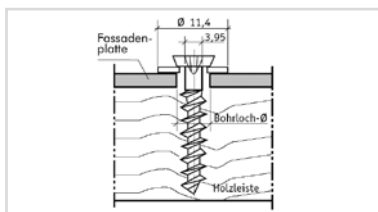

Resoplan- und Trespa Fassadenschraube V4A - mit Torx T20

mit Kopflackierung VE = 100 St.

Schraubenlänge mm / Lagerfarben	Preis Euro / 100 Stck.
5,5 x 35 Kopf lackiert	36,95
Lagerfarben: Resoplan, 154, 160, 150, 191.	
5,5 x 35 mit Topfscheibe	46,95