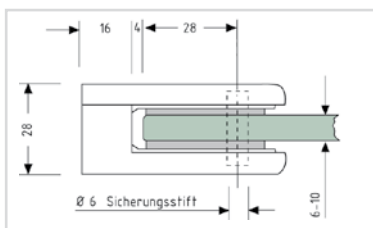

H – Profil aus Aluminium: 6 m Längen
Abmessung: Außenmaße: 65 x 15,5 mm
Innenmaße: 27 x 12,5 mm

Farbe	Preis Euro / Meter
preßblank / Alu roh	8,30
E6 EV1 silber	11,50
weiss ähnlich RAL 9016	11,50
braun ähnlich RAL 8077	11,50

Gummidichtung schwarz für Rahmen- und H – Profil /
Rollenlänge 30 m

Plattenstärke	Preis Euro / Meter
6 / 8 / mm	3,30
10 mm	4,45

Endkappen für Rahmenprofil

Farbe	Preis Euro / Stck.
grau / weiß	1,50

Eckverbinder für Rahmenprofil / Innenliegend

Ausführung	Preis Euro / Stck.
Aluminium	1,85

BEFESTIGUNGSZUBEHÖR FÜR BALKON- UND FASSADENPLATTEN

BRUTTO PREISLISTE / 01/2007

Klemmbefestigung an Vierkantrohr /
ETB- und TÜV geprüfte Qualität,
für 6 mm, 8 mm und 10 mm Plattenstärke, für VSG/ESG