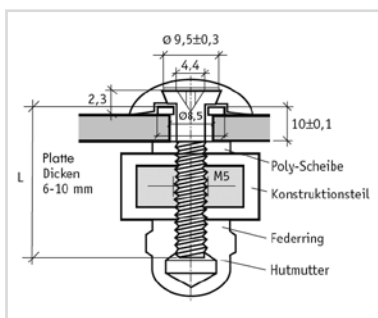

BEFESTIGUNGSZUBEHÖR FÜR BALKON- UND FASSADENPLATTEN

BRUTTO PREISLISTE / 04/2008

Resoplan- und Trespa Balkonschrauben – Set

V2A mit Topfscheibe, PA-U-Scheibe, Federring

Hutmutter, Resoplan VE = 100 St. / Trespa VE = 100 St.

Schrafflänge mm	Preis Euro / 100 Stck.
M 5 x 20	70,40
M 5 x 25	72,25
M 5 x 30	76,55
M 5 x 35	79,85
M 5 x 40	83,35
M 5 x 45	86,65
M 5 x 50	91,90
M 5 x 55	96,35
Abdeckung passend zu den Balkon- und Fassadenplatten	4,90