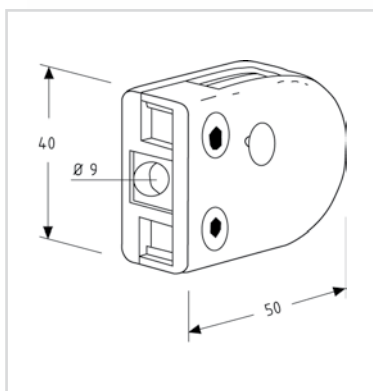

Klemmbefestigung an Vierkantrohr /
ETB- und TÜV geprüfte Qualität,
für 6 mm und 8 mm Plattenstärke, für VSG/ESG

Art.-Nr.:	Farbe/Ausführung	Preis Euro / Stck.
Modell 20	zink roh	6,49
	weiß	7,21
	braun	auf Anfrage
	Edelstahlfinish	auf Anfrage
	Edelstahl V4A	19,68