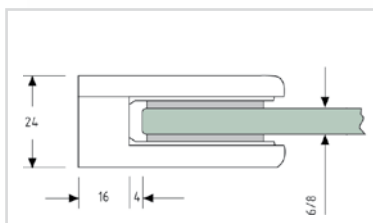

Klemmbefestigung an Vierkantrohr /
ETB- und TÜV geprüfte Qualität,
für 6 mm und 8 mm Plattenstärke, für VSG/ESG

Art.-Nr.:	Farbe/Ausführung	Preis Euro / Stck.
Modell 20	zink roh	6,49
	weiß	7,21
	braun	auf Anfrage
	Edelstahlfinish	auf Anfrage
	Edelstahl V4A	19,68