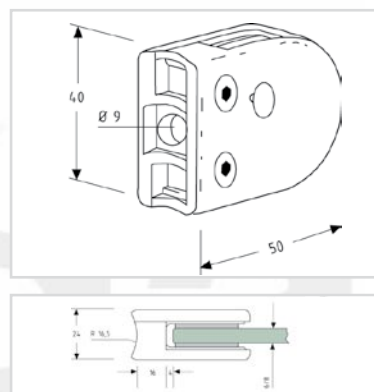

Klemmbefestigung an Rundrohr /
ETB- und TÜV geprüfte Qualität,
für 6 mm und 8 mm Plattenstärke, für VSG/ESG

Art.-Nr.:	Farbe/Ausführung	Preis Euro / Stck.
Modell 20	zink roh	6,49
	weiß	7,21
	braun	auf Anfrage
	Edelstahlfinish	auf Anfrage
	Edelstahl V4A	19,68