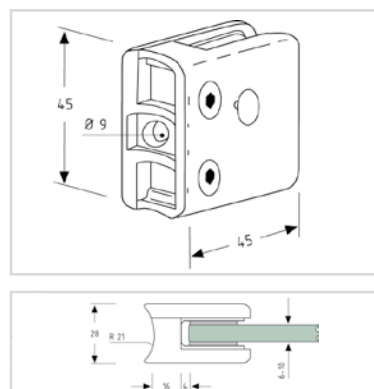

Klemmbefestigung an Rundrohr /
ETB- und TÜV geprüfte Qualität,
für 6 mm, 8 mm und 10 mm Plattenstärke, für VSG/ESG

Art.-Nr.:	Farbe/Ausführung	Preis Euro / Stck.
Modell 21	zink roh	6,49
	weiß	7,21
	braun	auf Anfrage
	Edelstahlfinish	auf Anfrage
	Edelstahl V4A	19,68