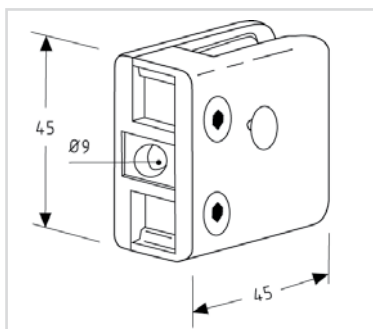

Klemmbefestigung an Vierkantrohr /
ETB- und TÜV geprüfte Qualität,
für 6 mm, 8 mm und 10 mm Plattenstärke, für VSG/ESG

Art.-Nr.:	Farbe/Ausführung	Preis Euro / Stck.
Modell 21	zink roh	6,49
	weiß	7,21
	braun	auf Anfrage
	Edelstahlfinish	auf Anfrage
	Edelstahl V4A	19,68

*Bitte beachten Sie das Acrylglas und Makrolon / Polycarbonat keine ETB Prüfung haben. Es ist zwingend erforderlich eine zusätzliche Absturzsicherung laut Gesetzgeber anzubringen.