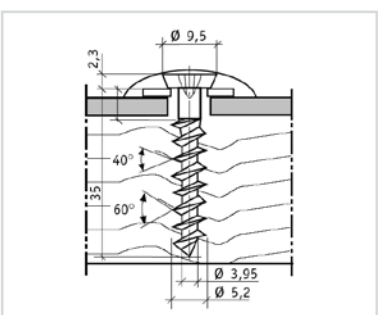

Resoplan- und Trespa Fassadenschraube V4A - mit Torx T20 für Abdeckkappen VE = 100 St.

Schraubenlänge mm / Lagerfarben	Preis Euro / 100 Stck.
5,5 x 35	36,95
5,5 x 35 mit Topfscheibe	46,95
passende Abdeckkappe	4,90