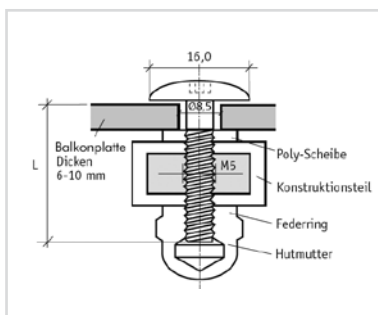

Resoplan- und Trespa - Sonderlehrenmundstück

Gewährleistet die zwingungsfreie Montage der Fassade bzw. Balkonplatte mit 0,3 mm Spiel.

Preis Euro / Stck.

59,75

Resoplan- und Trespa - Bohrlehre

Gewährleistet ein zentrisches Bohrloch in der Unterkonstruktion zum Bohrloch in der Platte.

Preis Euro / Stck.

59,40

BEFESTIGUNGSZUBEHÖR FÜR BALKON- UND FASSADENPLATTEN

BRUTTO PREISLISTE / 04/2008

Resoplan- und Trespa Balkonschrauben – Set

V2A mit Topfscheibe, PA-U-Scheibe, Federring

Hutmutter, Resoplan VE = 100 St. / Trespa VE = 100 St.

Schrafflänge mm	Preis Euro / 100 Stck.
M 5 x 20	70,40
M 5 x 25	72,25
M 5 x 30	76,55
M 5 x 35	79,85
M 5 x 40	83,35
M 5 x 45	86,65
M 5 x 50	91,90
M 5 x 55	96,35
Abdeckung passend zu den Balkon- und Fassadenplatten	4,90