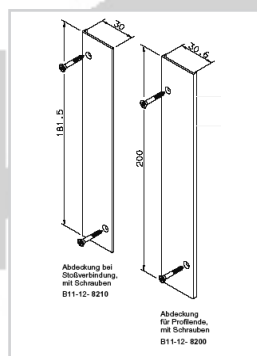

K U N S T S T O F F E

Balkonprofile / Kömabord – Massivprofile / Hohlprofile
Länge: 6 m

Art.-Nr.:	Abmessungen	Farbe	Preis Euro / m
B 11-01-8629	170 x 30 mm Hohlprofil	weiß	10,50
		eiche dunkel, eiche rustikal, bergeiche, mahagoni, golden oak	13,85

Bitte fordern Sie den aktuellen Farbfächer an!

MONTAGEZUBEHÖR FÜR KÖMABORD /

KÖMAPAN NUT- UND FEDERPROFIL

BRUTTO PREISLISTE 01/02/2011

Montagezubehör für Kömabord Balkonprofile			
Art.-Nr.:	Bezeichnung	Farbe	Preis Euro / Stck.
B 11-12-8200	Abdeckkappe für Profilstreife 200 x 30 mm	weiß, braun, alu eloxiert	2,40
B 11-12-8201	Abdeckkappe für Profilstreife 150 x 30 mm	weiß, braun, alu eloxiert	2,20
B 11-12-8210	Abdeckkappe für Stoßverbindung 200 x 30 mm	weiß, braun, alu eloxiert	2,90
B 11-12-8211	Abdeckkappe für Stoßverbindung 150 x 30 mm	weiß, braun, alu eloxiert	2,40
B 11-60-8180	Einfachprofilhalter	weiß, braun, alu eloxiert	2,85
B 11-60-8182	Einfachprofilhalter für Stoßverbindung	weiß, braun, alu eloxiert	3,75
B 11-60-8190	Doppelprofilhalter	weiß, braun, alu eloxiert	3,20
B 11-60-8192	Doppelprofilhalter für Stoßverbindung	weiß, braun, alu eloxiert	6,50
B 11-12-8463	Endkappen für Hohlprofil 115 x 30 mm	schwarz, weiß, braun	0,65
B 11-12-8630	Endkappen für Hohlprofil 170 x 30 mm	schwarz, weiß, braun	0,70

Bitte beachten Sie die Verlegerichtlinien des Herstellers.

MONTAGEZUBEHÖR FÜR KÖMABORD /

KÖMAPAN NUT- UND FEDERPROFIL

BRUTTO PREISLISTE 01/02/2011

Kömapan Nut- und Federprofil von Kömmerling,

Länge: 6 m, 90 mm Deckbreite