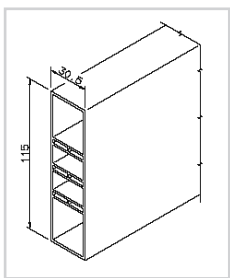

KÖMABORD BALCONPROFILE

BRUTTO PREISLISTE 01/02/2011

Balkonprofile / Kömabord – Massivprofile / Hohlprofile
Länge: 6 m

Art.-Nr.:	Abmessungen	Farbe	Preis Euro / m
B 11-01-8083	200 x 30 mm Massivprofil	weiß	21,70
		eiche dunkel, eiche rustikal, bergeiche, mahagoni, golden oak	28,15

Balkonprofile / Kömabord – Massivprofile / Hohlprofile
Länge: 6 m

Art.-Nr.:	Abmessungen	Farbe	Preis Euro / m
B 11-01-8082	150 x 30 mm Massivprofil	weiß	17,40
		eiche dunkel, eiche rustikal, bergeiche, mahagoni, golden oak	22,65