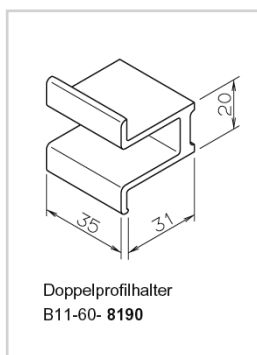

Bitte fordern Sie den aktuellen Farbfächer an!

MONTAGEZUBEHÖR FÜR KÖMABORD /

KÖMAPAN NUT- UND FEDERPROFIL

BRUTTO PREISLISTE 01/02/2011

Montagezubehör für Kömabord Balkonprofile			
Art.-Nr.:	Bezeichnung	Farbe	Preis Euro / Stck.
B 11-12-8200	Abdeckkappe für Profilstreife 200 x 30 mm	weiß, braun, alu eloxiert	2,40
B 11-12-8201	Abdeckkappe für Profilstreife 150 x 30 mm	weiß, braun, alu eloxiert	2,20
B 11-12-8210	Abdeckkappe für Stoßverbindung 200 x 30 mm	weiß, braun, alu eloxiert	2,90
B 11-12-8211	Abdeckkappe für Stoßverbindung 150 x 30 mm	weiß, braun, alu eloxiert	2,40
B 11-60-8180	Einfachprofilhalter	weiß, braun, alu eloxiert	2,85
B 11-60-8182	Einfachprofilhalter für Stoßverbindung	weiß, braun, alu eloxiert	3,75
B 11-60-8190	Doppelprofilhalter	weiß, braun, alu eloxiert	3,20
B 11-60-8192	Doppelprofilhalter für Stoßverbindung	weiß, braun, alu eloxiert	6,50
B 11-12-8463	Endkappen für Hohlprofil 115 x 30 mm	schwarz, weiß, braun	0,65
B 11-12-8630	Endkappen für Hohlprofil 170 x 30 mm	schwarz, weiß, braun	0,70

Bitte beachten Sie die Verlegerichtlinien des Herstellers.

MONTAGEZUBEHÖR FÜR KÖMABORD /

KÖMAPAN NUT- UND FEDERPROFIL

BRUTTO PREISLISTE 01/02/2011

Kömapan Nut- und Federprofil von Kömmerling,

Länge: 6 m, 90 mm Deckbreite