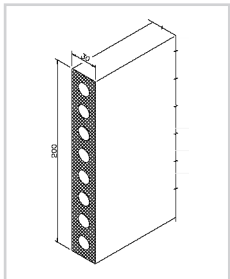

KÖMABORD BALCONPROFILE

BRUTTO PREISLISTE 01/02/2011

Balkonprofile / Kömabord – Massivprofile / Hohlprofile
Länge: 6 m

Art.-Nr.:	Abmessungen	Farbe	Preis Euro / m
B 11-01-8083	200 x 30 mm Massivprofil	weiß	21,70
		eiche dunkel, eiche rustikal, bergeiche, mahagoni, golden oak	28,15

Balkonprofile / Kömabord – Massivprofile / Hohlprofile
Länge: 6 m

Art.-Nr.:	Abmessungen	Farbe	Preis Euro / m
B 11-01-8082	150 x 30 mm Massivprofil	weiß	17,40
		eiche dunkel, eiche rustikal, bergeiche, mahagoni, golden oak	22,65

Balkonprofile / Kömabord – Massivprofile / Hohlprofile
Länge: 6 m

Art.-Nr.:	Abmessungen	Farbe	Preis Euro / m
B 11-01-8627	115 x 30 mm Hohlprofil	weiß	8,45
		eiche dunkel, eiche rustikal, bergeiche, mahagoni, golden oak	11,30