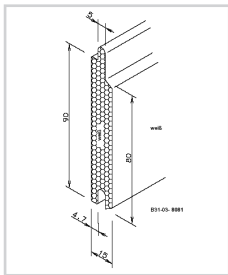

Bitte fordern Sie den aktuellen Farbfächer an!

MONTAGEZUBEHÖR FÜR KÖMABORD /

KÖMAPAN NUT- UND FEDERPROFIL

BRUTTO PREISLISTE 01/02/2011

Montagezubehör für Kömabord Balkonprofile			
Art.-Nr.:	Bezeichnung	Farbe	Preis Euro / Stck.
B 11-12-8200	Abdeckkappe für Profilstreife 200 x 30 mm	weiß, braun, alu eloxiert	2,40
B 11-12-8201	Abdeckkappe für Profilstreife 150 x 30 mm	weiß, braun, alu eloxiert	2,20
B 11-12-8210	Abdeckkappe für Stoßverbindung 200 x 30 mm	weiß, braun, alu eloxiert	2,90
B 11-12-8211	Abdeckkappe für Stoßverbindung 150 x 30 mm	weiß, braun, alu eloxiert	2,40
B 11-60-8180	Einfachprofilhalter	weiß, braun, alu eloxiert	2,85
B 11-60-8182	Einfachprofilhalter für Stoßverbindung	weiß, braun, alu eloxiert	3,75
B 11-60-8190	Doppelprofilhalter	weiß, braun, alu eloxiert	3,20
B 11-60-8192	Doppelprofilhalter für Stoßverbindung	weiß, braun, alu eloxiert	6,50
B 11-12-8463	Endkappen für Hohlprofil 115 x 30 mm	schwarz, weiß, braun	0,65
B 11-12-8630	Endkappen für Hohlprofil 170 x 30 mm	schwarz, weiß, braun	0,70

Bitte beachten Sie die Verlegerichtlinien des Herstellers.

MONTAGEZUBEHÖR FÜR KÖMABORD /

KÖMAPAN NUT- UND FEDERPROFIL

BRUTTO PREISLISTE 01/02/2011

Kömapan Nut- und Federprofil von Kömmerling,

Länge: 6 m, 90 mm Deckbreite