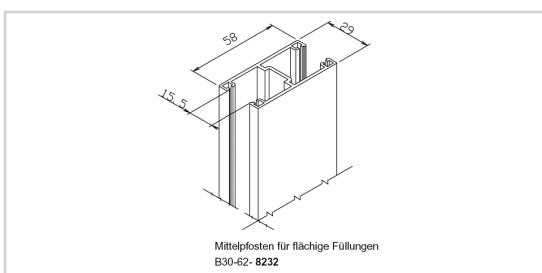

H-Profil für Kömapan

(Auf Anfrage)

SKODA
KUNSTSTOFFE