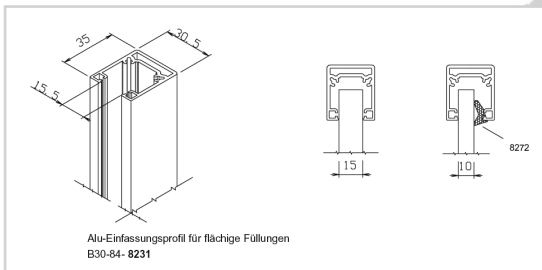

Rahmenprofil für Kömapan

(Auf Anfrage)