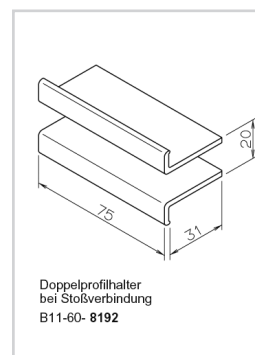

Bitte fordern Sie den aktuellen Farbfächer an!

MONTAGEZUBEHÖR FÜR KÖMABORD /

KÖMAPAN NUT- UND FEDERPROFIL

BRUTTO PREISLISTE 01/02/2011

Montagezubehör für Kömabord Balkonprofile			
Art.-Nr.:	Bezeichnung	Farbe	Preis Euro / Stck.
B 11-12-8200	Abdeckkappe für Profilstreife 200 x 30 mm	weiß, braun, alu eloxiert	2,40
B 11-12-8201	Abdeckkappe für Profilstreife 150 x 30 mm	weiß, braun, alu eloxiert	2,20
B 11-12-8210	Abdeckkappe für Stoßverbindung 200 x 30 mm	weiß, braun, alu eloxiert	2,90
B 11-12-8211	Abdeckkappe für Stoßverbindung 150 x 30 mm	weiß, braun, alu eloxiert	2,40
B 11-60-8180	Einfachprofilhalter	weiß, braun, alu eloxiert	2,85
B 11-60-8182	Einfachprofilhalter für Stoßverbindung	weiß, braun, alu eloxiert	3,75
B 11-60-8190	Doppelprofilhalter	weiß, braun, alu eloxiert	3,20
B 11-60-8192	Doppelprofilhalter für Stoßverbindung	weiß, braun, alu eloxiert	6,50
B 11-12-8463	Endkappen für Hohlprofil 115 x 30 mm	schwarz, weiß, braun	0,65
B 11-12-8630	Endkappen für Hohlprofil 170 x 30 mm	schwarz, weiß, braun	0,70

Bitte beachten Sie die Verlegerichtlinien des Herstellers.

MONTAGEZUBEHÖR FÜR KÖMABORD /

KÖMAPAN NUT- UND FEDERPROFIL

BRUTTO PREISLISTE 01/02/2011

Kömapan Nut- und Federprofil von Kömmerling,

Länge: 6 m, 90 mm Deckbreite