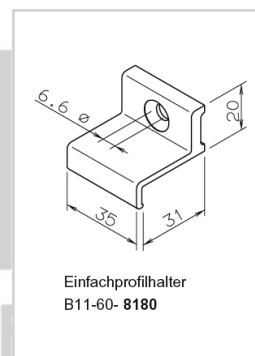

Bitte fordern Sie den aktuellen Farbfächer an!

MONTAGEZUBEHÖR FÜR KÖMABORD /

KÖMAPAN NUT- UND FEDERPROFIL

BRUTTO PREISLISTE 01/02/2011

Montagezubehör für Kömabord Balkonprofile			
Art.-Nr.:	Bezeichnung	Farbe	Preis Euro / Stck.
B 11-12-8200	Abdeckkappe für Profilstreife 200 x 30 mm	weiß, braun, alu eloxiert	2,40
B 11-12-8201	Abdeckkappe für Profilstreife 150 x 30 mm	weiß, braun, alu eloxiert	2,20
B 11-12-8210	Abdeckkappe für Stoßverbindung 200 x 30 mm	weiß, braun, alu eloxiert	2,90
B 11-12-8211	Abdeckkappe für Stoßverbindung 150 x 30 mm	weiß, braun, alu eloxiert	2,40
B 11-60-8180	Einfachprofilhalter	weiß, braun, alu eloxiert	2,85
B 11-60-8182	Einfachprofilhalter für Stoßverbindung	weiß, braun, alu eloxiert	3,75
B 11-60-8190	Doppelprofilhalter	weiß, braun, alu eloxiert	3,20
B 11-60-8192	Doppelprofilhalter für Stoßverbindung	weiß, braun, alu eloxiert	6,50
B 11-12-8463	Endkappen für Hohlprofil 115 x 30 mm	schwarz, weiß, braun	0,65
B 11-12-8630	Endkappen für Hohlprofil 170 x 30 mm	schwarz, weiß, braun	0,70

Bitte beachten Sie die Verlegerichtlinien des Herstellers.

MONTAGEZUBEHÖR FÜR KÖMABORD /

KÖMAPAN NUT- UND FEDERPROFIL

BRUTTO PREISLISTE 01/02/2011

Kömapan Nut- und Federprofil von Kömmerling,

Länge: 6 m, 90 mm Deckbreite