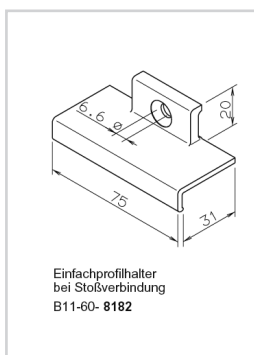

Bitte fordern Sie den aktuellen Farbfächer an!

MONTAGEZUBEHÖR FÜR KÖMABORD /

KÖMAPAN NUT- UND FEDERPROFIL

BRUTTO PREISLISTE 01/02/2011

Montagezubehör für Kömabord Balkonprofile			
Art.-Nr.:	Bezeichnung	Farbe	Preis Euro / Stck.
B 11-12-8200	Abdeckkappe für Profilstreife 200 x 30 mm	weiß, braun, alu eloxiert	2,40
B 11-12-8201	Abdeckkappe für Profilstreife 150 x 30 mm	weiß, braun, alu eloxiert	2,20
B 11-12-8210	Abdeckkappe für Stoßverbindung 200 x 30 mm	weiß, braun, alu eloxiert	2,90
B 11-12-8211	Abdeckkappe für Stoßverbindung 150 x 30 mm	weiß, braun, alu eloxiert	2,40
B 11-60-8180	Einfachprofilhalter	weiß, braun, alu eloxiert	2,85
B 11-60-8182	Einfachprofilhalter für Stoßverbindung	weiß, braun, alu eloxiert	3,75
B 11-60-8190	Doppelprofilhalter	weiß, braun, alu eloxiert	3,20
B 11-60-8192	Doppelprofilhalter für Stoßverbindung	weiß, braun, alu eloxiert	6,50
B 11-12-8463	Endkappen für Hohlprofil 115 x 30 mm	schwarz, weiß, braun	0,65
B 11-12-8630	Endkappen für Hohlprofil 170 x 30 mm	schwarz, weiß, braun	0,70

Bitte beachten Sie die Verlegerichtlinien des Herstellers.

MONTAGEZUBEHÖR FÜR KÖMABORD /

KÖMAPAN NUT- UND FEDERPROFIL

BRUTTO PREISLISTE 01/02/2011

Kömapan Nut- und Federprofil von Kömmerling,

Länge: 6 m, 90 mm Deckbreite