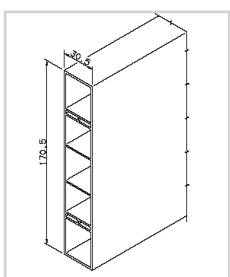

Balkonprofile / Kömabord – Massivprofile / Hohlprofile
Länge: 6 m

Art.-Nr.:	Abmessungen	Farbe	Preis Euro / m
B 11-01-8629	170 x 30 mm Hohlprofil	weiß	10,50
		eiche dunkel, eiche rustikal, bergeiche, mahagoni, golden oak	13,85

Bitte fordern Sie den aktuellen Farbfächer an!