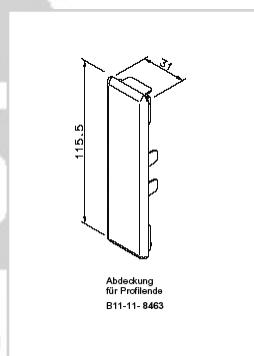

Bitte fordern Sie den aktuellen Farbfächer an!

MONTAGEZUBEHÖR FÜR KÖMABORD /

KÖMAPAN NUT- UND FEDERPROFIL

BRUTTO PREISLISTE 01/02/2011

Montagezubehör für Kömabord Balkonprofile			
Art.-Nr.:	Bezeichnung	Farbe	Preis Euro / Stck.
B 11-12-8200	Abdeckkappe für Profilstreife 200 x 30 mm	weiß, braun, alu eloxiert	2,40
B 11-12-8201	Abdeckkappe für Profilstreife 150 x 30 mm	weiß, braun, alu eloxiert	2,20
B 11-12-8210	Abdeckkappe für Stoßverbindung 200 x 30 mm	weiß, braun, alu eloxiert	2,90
B 11-12-8211	Abdeckkappe für Stoßverbindung 150 x 30 mm	weiß, braun, alu eloxiert	2,40
B 11-60-8180	Einfachprofilhalter	weiß, braun, alu eloxiert	2,85
B 11-60-8182	Einfachprofilhalter für Stoßverbindung	weiß, braun, alu eloxiert	3,75
B 11-60-8190	Doppelprofilhalter	weiß, braun, alu eloxiert	3,20
B 11-60-8192	Doppelprofilhalter für Stoßverbindung	weiß, braun, alu eloxiert	6,50
B 11-12-8463	Endkappen für Hohlprofil 115 x 30 mm	schwarz, weiß, braun	0,65
B 11-12-8630	Endkappen für Hohlprofil 170 x 30 mm	schwarz, weiß, braun	0,70

Bitte beachten Sie die Verlegerichtlinien des Herstellers.

MONTAGEZUBEHÖR FÜR KÖMABORD /

KÖMAPAN NUT- UND FEDERPROFIL

BRUTTO PREISLISTE 01/02/2011

Kömapan Nut- und Federprofil von Kömmerling,

Länge: 6 m, 90 mm Deckbreite