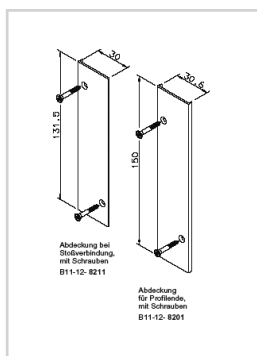

Bitte fordern Sie den aktuellen Farbfächer an!

MONTAGEZUBEHÖR FÜR KÖMABORD /

KÖMAPAN NUT- UND FEDERPROFIL

BRUTTO PREISLISTE 01/02/2011

Montagezubehör für Kömabord Balkonprofile			
Art.-Nr.:	Bezeichnung	Farbe	Preis Euro / Stck.
B 11-12-8200	Abdeckkappe für Profilstreife 200 x 30 mm	weiß, braun, alu eloxiert	2,40
B 11-12-8201	Abdeckkappe für Profilstreife 150 x 30 mm	weiß, braun, alu eloxiert	2,20
B 11-12-8210	Abdeckkappe für Stoßverbindung 200 x 30 mm	weiß, braun, alu eloxiert	2,90
B 11-12-8211	Abdeckkappe für Stoßverbindung 150 x 30 mm	weiß, braun, alu eloxiert	2,40
B 11-60-8180	Einfachprofilhalter	weiß, braun, alu eloxiert	2,85
B 11-60-8182	Einfachprofilhalter für Stoßverbindung	weiß, braun, alu eloxiert	3,75
B 11-60-8190	Doppelprofilhalter	weiß, braun, alu eloxiert	3,20
B 11-60-8192	Doppelprofilhalter für Stoßverbindung	weiß, braun, alu eloxiert	6,50
B 11-12-8463	Endkappen für Hohlprofil 115 x 30 mm	schwarz, weiß, braun	0,65
B 11-12-8630	Endkappen für Hohlprofil 170 x 30 mm	schwarz, weiß, braun	0,70

Bitte beachten Sie die Verlegerichtlinien des Herstellers.

MONTAGEZUBEHÖR FÜR KÖMABORD /

KÖMAPAN NUT- UND FEDERPROFIL

BRUTTO PREISLISTE 01/02/2011

Kömapan Nut- und Federprofil von Kömmerling,

Länge: 6 m, 90 mm Deckbreite