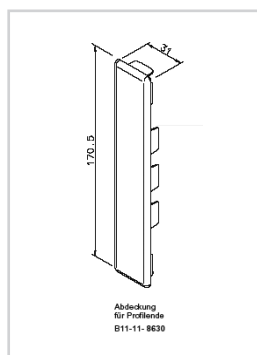

Bitte fordern Sie den aktuellen Farbfächer an!

MONTAGEZUBEHÖR FÜR KÖMABORD /

KÖMAPAN NUT- UND FEDERPROFIL

BRUTTO PREISLISTE 01/02/2011

Montagezubehör für Kömabord Balkonprofile			
Art.-Nr.:	Bezeichnung	Farbe	Preis Euro / Stck.
B 11-12-8200	Abdeckkappe für Profilstreife 200 x 30 mm	weiß, braun, alu eloxiert	2,40
B 11-12-8201	Abdeckkappe für Profilstreife 150 x 30 mm	weiß, braun, alu eloxiert	2,20
B 11-12-8210	Abdeckkappe für Stoßverbindung 200 x 30 mm	weiß, braun, alu eloxiert	2,90
B 11-12-8211	Abdeckkappe für Stoßverbindung 150 x 30 mm	weiß, braun, alu eloxiert	2,40
B 11-60-8180	Einfachprofilhalter	weiß, braun, alu eloxiert	2,85
B 11-60-8182	Einfachprofilhalter für Stoßverbindung	weiß, braun, alu eloxiert	3,75
B 11-60-8190	Doppelprofilhalter	weiß, braun, alu eloxiert	3,20
B 11-60-8192	Doppelprofilhalter für Stoßverbindung	weiß, braun, alu eloxiert	6,50
B 11-12-8463	Endkappen für Hohlprofil 115 x 30 mm	schwarz, weiß, braun	0,65
B 11-12-8630	Endkappen für Hohlprofil 170 x 30 mm	schwarz, weiß, braun	0,70

Bitte beachten Sie die Verlegerichtlinien des Herstellers.

MONTAGEZUBEHÖR FÜR KÖMABORD /

KÖMAPAN NUT- UND FEDERPROFIL

BRUTTO PREISLISTE 01/02/2011

Kömapan Nut- und Federprofil von Kömmerling,

Länge: 6 m, 90 mm Deckbreite