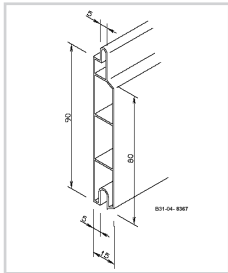

Art.-Nr.:	Bezeichnung	Farbe	Preis Euro / m
B 31-04-8367	Hohlprofil	weiß	3,10
B 31-03-8081	Massivprofil	weiß	5,95
B 31-03-8081	Massivprofil	eiche dunkel, eiche rustikal, bergeiche, mahagoni, golden oak, blau / Holzmaserung, grün / Holzmaserung	12,35
	Fugenkrallen	Edelstahl	VE 500 Stck. 78,10