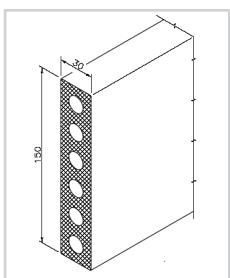

KÖMABORD BALCONPROFILE

BRUTTO PREISLISTE 01/02/2011

Balkonprofile / Kömabord – Massivprofile / Hohlprofile
Länge: 6 m

Art.-Nr.:	Abmessungen	Farbe	Preis Euro / m
B 11-01-8083	200 x 30 mm Massivprofil	weiß	21,70
		eiche dunkel, eiche rustikal, bergeiche, mahagoni, golden oak	28,15

Balkonprofile / Kömabord – Massivprofile / Hohlprofile
Länge: 6 m

Art.-Nr.:	Abmessungen	Farbe	Preis Euro / m
B 11-01-8082	150 x 30 mm Massivprofil	weiß	17,40
		eiche dunkel, eiche rustikal, bergeiche, mahagoni, golden oak	22,65

Balkonprofile / Kömabord – Massivprofile / Hohlprofile
Länge: 6 m

Art.-Nr.:	Abmessungen	Farbe	Preis Euro / m
B 11-01-8627	115 x 30 mm Hohlprofil	weiß	8,45
		eiche dunkel, eiche rustikal, bergeiche, mahagoni, golden oak	11,30